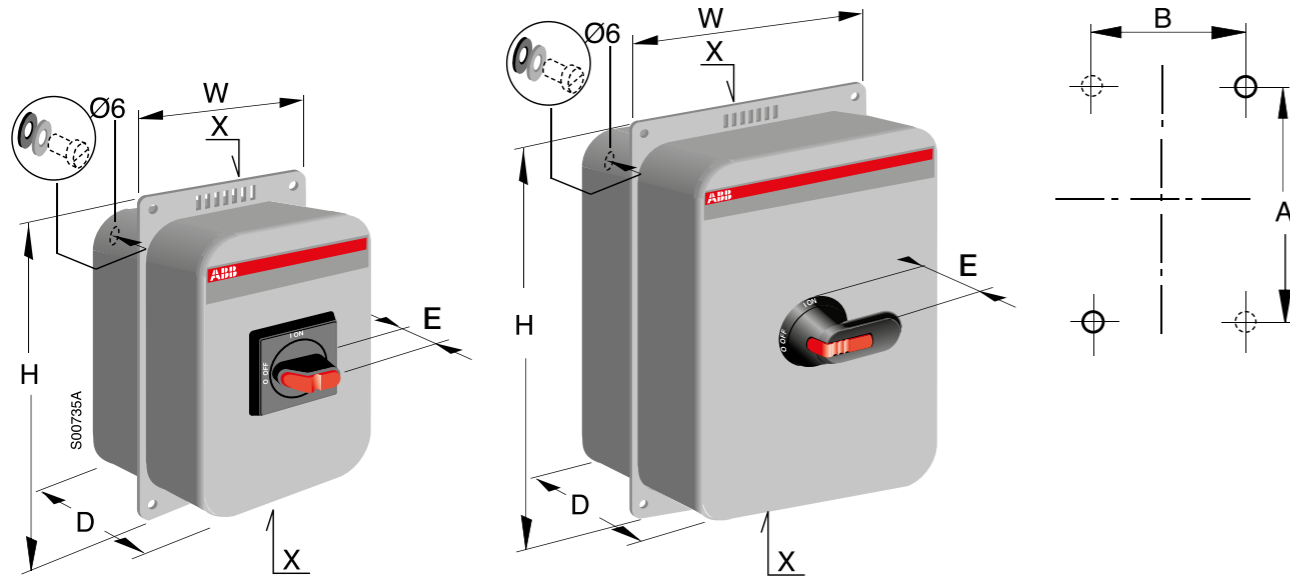

Габаритные размеры Выключатели-разъединители в металлическом боксе

OT16...125, OT16...63_C, OS20...32

Резиновые шайбы в комплекте Ø 6

Выключатели-разъединители с фронтальным управлением

Тип	Размер				Кабельный ввод	Монтажные размеры	
	H	W	D	E		X	A
3- и 4-полюсные							
OT16ELMM_B	240	162	110	34.5	2xØ20+Ø16	144	92
OT25ELMM_B	240	162	110	34.5	2xØ25+Ø16	144	92
OT32ELMM_B	240	162	110	34.5	2xØ25+Ø16	144	92
OT45ELMM_B	240	162	110	34.5	2xØ32+Ø16	144	92
OT63ELMM_B	240	162	110	34.5	2xØ32+Ø16	144	92
OT80ELBB_B	350	233	140	34.5	В-фланец	250	160
OT125ELBB_B	350	233	140	34.5	В-фланец	250	160
6-полюсные							
OT16ELMM6BZ	350	233	140	34.5	2xØ25+Ø16	250	160
OT25ELMM6BZ	350	233	140	34.5	2xØ25+Ø16	250	160
OT32ELMM6BZ	350	233	140	34.5	2xØ25+Ø16	250	160
OT45ELMM6BZ	350	233	140	34.5	2xØ32+Ø16	250	160
OT63ELMM6BZ	350	233	140	34.5	2xØ32+Ø16	250	160

Реверсивные выключатели-разъединители с фронтальным управлением

Тип	Размер				Кабельный ввод	Монтажные размеры	
	H	W	D	E		X	A
OT16ELMM3C	350	233	140	45	2xØ25+Ø16	250	160
OT25ELMM3C	350	233	140	45	2xØ25+Ø16	250	160
OT32ELMM3C	350	233	140	45	2xØ25+Ø16	250	160
OT45ELMM3C	350	233	140	45	2xØ32+Ø16	250	160
OT63ELMM3C	350	233	140	45	2xØ32+Ø16	250	160