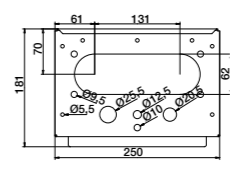

Выключатели-разъединители под предохранители с фронтальным управлением

Тип	Размер				Монтажные размеры					Монтажные отверстия		
	H	W	D	E	A	B	C	F	G	J	K	L
OT160KL_C	600	400	230	45	645	303	-	-	-	35	11	-
OT200KL_C	600	400	230	45	645	303	-	-	-	35	11	-
OT250KL_C	600	400	230	45	845	303	-	-	-	35	11	27
OT315KL_C	800	400	330	45	845	303	-	-	-	35	11	27
OT400DL_C	800	400	330	45	845	303	-	-	-	35	11	27
OT630KL_C	1000	800	330	45	1045	303	512	612	712	35	11	27
OT800KL_C	1000	800	330	45	1045	303	512	612	712	35	11	27

Габаритные размеры Выключатели-разъединители в металлическом боксе

OS20...800

Выключатели-разъединители под предохранители с фронтальным управлением

Тип DIN-тип	Размер			Монтажные размеры						Монтажные отверстия		
	H	W	D	E	A	B	C	F	G	J	K	L
3- и 4-полюсные												
OS00-32A00LAA	400	250	180	45	445	162	-	-	-	27	11	-
OS00-63A00LAA	400	250	180	45	445	162	-	-	-	27	11	-
OS00A00LAA	400	250	180	45	445	162	-	-	-	27	11	-
OS00-160A00LAA	600	400	230	45	645	303	-	-	-	35	11	-
OS250D1LAA	800	400	330	45	845	303	-	-	-	35	11	-
OS400D2LAA	800	400	330	45	845	303	-	-	-	35	11	-
OS630D3LAA3B	1000	800	330	45	1045	303	512	612	712	35	11	27
OS630D3LAA4B	1000	800	330	45	1045	303	512	612	712	35	11	27
OS800D3LAA	1000	800	330	45	1045	303	512	612	712	35	11	27

Габаритные размеры Кабельные вводы

OT125...1600, OT160...800_C и OS20...800_, кабельные вводы

OEZXP24R

OEZXP120C

OEZXP34R

OEZXP240C

OEZXP28R

OEZXP340C