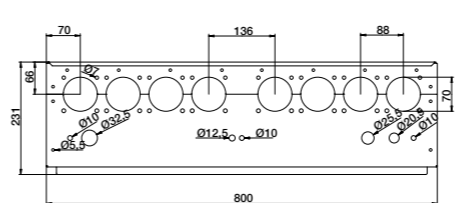

Габаритные размеры Выключатели-разъединители в металлическом боксе

OS20...800

Выключатели-разъединители под предохранители с фронтальным управлением

Тип DIN-тип	Размер			Монтажные размеры						Монтажные отверстия		
	H	W	D	E	A	B	C	F	G	J	K	L
3- и 4-полюсные												
OS00-32A00LAA	400	250	180	45	445	162	-	-	-	27	11	-
OS00-63A00LAA	400	250	180	45	445	162	-	-	-	27	11	-
OS00A00LAA	400	250	180	45	445	162	-	-	-	27	11	-
OS00-160A00LAA	600	400	230	45	645	303	-	-	-	35	11	-
OS250D1LAA	800	400	330	45	845	303	-	-	-	35	11	-
OS400D2LAA	800	400	330	45	845	303	-	-	-	35	11	-
OS630D3LAA3B	1000	800	330	45	1045	303	512	612	712	35	11	27
OS630D3LAA4B	1000	800	330	45	1045	303	512	612	712	35	11	27
OS800D3LAA	1000	800	330	45	1045	303	512	612	712	35	11	27

Габаритные размеры Кабельные вводы

OT125...1600, OT160...800_C и OS20...800_, кабельные вводы

OEZXP24R

OEZXP120C

OEZXP34R

OEZXP240C

OEZXP28R

OEZXP340C