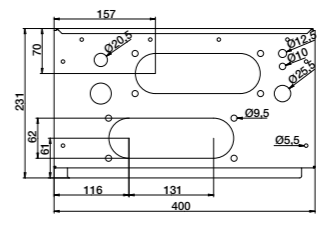

Выключатели-разъединители под предохранители с фронтальным управлением

Тип	Размер				Монтажные размеры					Монтажные отверстия		
	H	W	D	E	A	B	C	F	G	J	K	L
OT160KL_C	600	400	230	45	645	303	-	-	-	35	11	-
OT200KL_C	600	400	230	45	645	303	-	-	-	35	11	-
OT250KL_C	600	400	230	45	845	303	-	-	-	35	11	27
OT315KL_C	800	400	330	45	845	303	-	-	-	35	11	27
OT400DL_C	800	400	330	45	845	303	-	-	-	35	11	27
OT630KL_C	1000	800	330	45	1045	303	512	612	712	35	11	27
OT800KL_C	1000	800	330	45	1045	303	512	612	712	35	11	27

Габаритные размеры Выключатели-разъединители в металлическом боксе

OS20...800

Выключатели-разъединители под предохранители с фронтальным управлением

Тип DIN-тип	Размер			Монтажные размеры						Монтажные отверстия		
	H	W	D	E	A	B	C	F	G	J	K	L
3- и 4-полюсные												
OS00-32A00LAA	400	250	180	45	445	162	-	-	-	27	11	-
OS00-63A00LAA	400	250	180	45	445	162	-	-	-	27	11	-
OS00A00LAA	400	250	180	45	445	162	-	-	-	27	11	-
OS00-160A00LAA	600	400	230	45	645	303	-	-	-	35	11	-
OS250D1LAA	800	400	330	45	845	303	-	-	-	35	11	-
OS400D2LAA	800	400	330	45	845	303	-	-	-	35	11	-
OS630D3LAA3B	1000	800	330	45	1045	303	512	612	712	35	11	27
OS630D3LAA4B	1000	800	330	45	1045	303	512	612	712	35	11	27
OS800D3LAA	1000	800	330	45	1045	303	512	612	712	35	11	27

Габаритные размеры Кабельные вводы

OT125...1600, OT160...800_C и OS20...800_, кабельные вводы

OEZXP24R

OEZXP120C

OEZXP34R

OEZXP240C

OEZXP28R

OEZXP340C