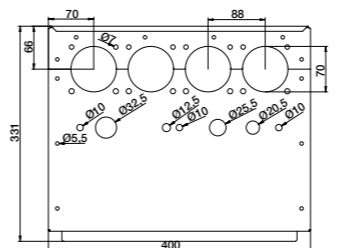

Габаритные размеры Выключатели-разъединители в металлическом боксе

OS20...800

Выключатели-разъединители под предохранители с фронтальным управлением

Тип DIN-тип	Размер			Монтажные размеры						Монтажные отверстия		
	H	W	D	E	A	B	C	F	G	J	K	L
3- и 4-полюсные												
OS00-32A00LAA	400	250	180	45	445	162	-	-	-	27	11	-
OS00-63A00LAA	400	250	180	45	445	162	-	-	-	27	11	-
OS00A00LAA	400	250	180	45	445	162	-	-	-	27	11	-
OS00-160A00LAA	600	400	230	45	645	303	-	-	-	35	11	-
OS250D1LAA	800	400	330	45	845	303	-	-	-	35	11	-
OS400D2LAA	800	400	330	45	845	303	-	-	-	35	11	-
OS630D3LAA3B	1000	800	330	45	1045	303	512	612	712	35	11	27
OS630D3LAA4B	1000	800	330	45	1045	303	512	612	712	35	11	27
OS800D3LAA	1000	800	330	45	1045	303	512	612	712	35	11	27

Габаритные размеры Кабельные вводы

OT125...1600, OT160...800_C и OS20...800_, кабельные вводы

OEZXP24R

OEZXP120C

OEZXP34R

OEZXP240C

OEZXP28R

OEZXP340C