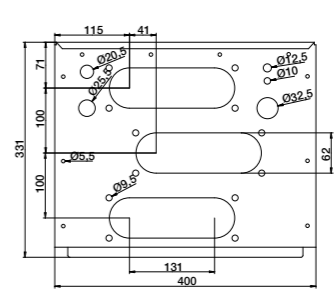

Габаритные размеры Выключатели-разъединители в металлическом боксе

OS20...800

Выключатели-разъединители под предохранители с фронтальным управлением

Тип DIN-тип	Размер			Монтажные размеры						Монтажные отверстия		
	H	W	D	E	A	B	C	F	G	J	K	L
3- и 4-полюсные												
OS00-32A00LAA	400	250	180	45	445	162	-	-	-	27	11	-
OS00-63A00LAA	400	250	180	45	445	162	-	-	-	27	11	-
OS00A00LAA	400	250	180	45	445	162	-	-	-	27	11	-
OS00-160A00LAA	600	400	230	45	645	303	-	-	-	35	11	-
OS250D1LAA	800	400	330	45	845	303	-	-	-	35	11	-
OS400D2LAA	800	400	330	45	845	303	-	-	-	35	11	-
OS630D3LAA3B	1000	800	330	45	1045	303	512	612	712	35	11	27
OS630D3LAA4B	1000	800	330	45	1045	303	512	612	712	35	11	27
OS800D3LAA	1000	800	330	45	1045	303	512	612	712	35	11	27

Габаритные размеры Кабельные вводы

OT125...1600, OT160...800_C и OS20...800_, кабельные вводы

OEZXP24R

OEZXP120C

OEZXP34R

OEZXP240C

OEZXP28R

OEZXP340C