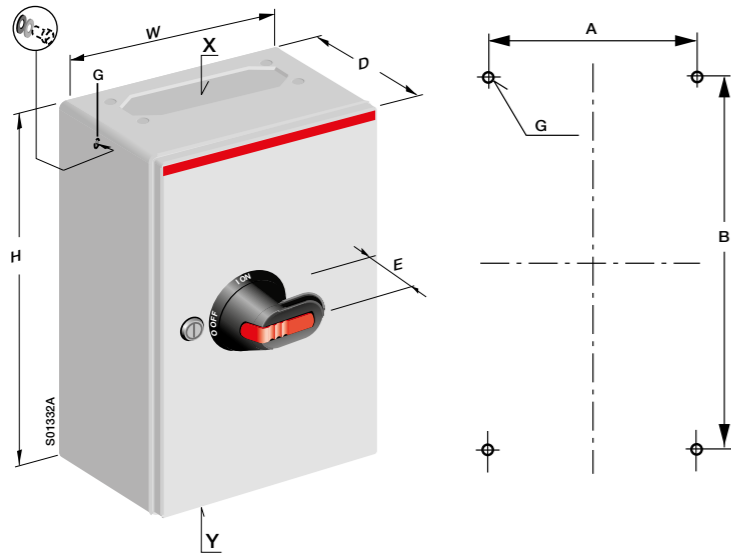

Габаритные размеры Выключатели-разъединители в металлическом боксе

OTL/OTR45...125

Тип	В-фланец
OTL/OTR100...125_3B, 4B	В-фланец
OTL/OTR45...63_6B	В-фланец

Выключатели-разъединители с фронтальным управлением

Тип	Размер				Кабельный ввод		Монтажные размеры		
	E	W	H	D	X	Y	A	B	G
3-полюсные									
OTL/OTR100B_3B	45	200	300	135	В-фланец	В-фланец	130	230	6.5
OTL/OTR100B_3U	45	200	300	135	-	-	130	230	6.5
OTL/OTR125B_3B	45	200	300	135	В-фланец	В-фланец	130	230	6.5
OTL/OTR125B_3U	45	200	300	135	-	-	130	230	6.5
4-полюсные									
OTL/OTR100B_4B	45	200	300	135	В-фланец	В-фланец	130	230	6.5
OTL/OTR100B_4U	45	200	300	135	-	-	130	230	6.5
OTL/OTR125B_4B	45	200	300	135	В-фланец	В-фланец	130	230	6.5
OTL/OTR125B_4U	45	200	300	135	-	-	130	230	6.5
6-полюсные									
OTL/OTR45B_6B	45	200	300	135	В-фланец	В-фланец	130	230	6.5
OTL/OTR45B_6U	45	200	300	135	-	-	130	230	6.5
OTL/OTR63B_6B	45	200	300	135	В-фланец	В-фланец	130	230	6.5
OTL/OTR63B_6U	45	200	300	135	-	-	130	230	6.5