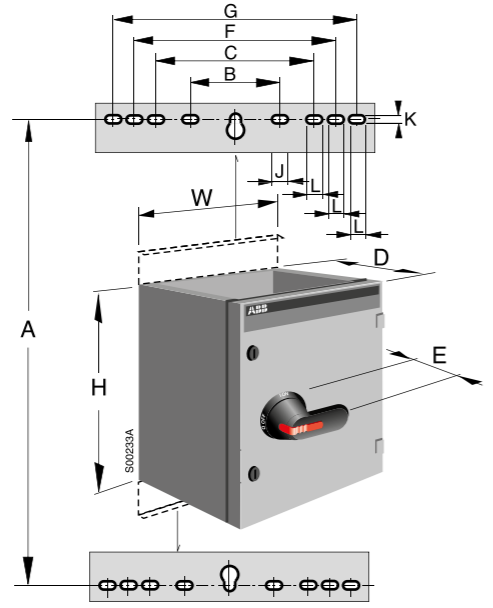

Габаритные размеры Выключатели-разъединители в металлическом боксе

OS20...800

Выключатели-разъединители под предохранители с фронтальным управлением

Тип DIN-тип	Размер			Монтажные размеры						Монтажные отверстия		
	H	W	D	E	A	B	C	F	G	J	K	L
3- и 4-полюсные												
OS00-32A00LAA	400	250	180	45	445	162	-	-	-	27	11	-
OS00-63A00LAA	400	250	180	45	445	162	-	-	-	27	11	-
OS00A00LAA	400	250	180	45	445	162	-	-	-	27	11	-
OS00-160A00LAA	600	400	230	45	645	303	-	-	-	35	11	-
OS250D1LAA	800	400	330	45	845	303	-	-	-	35	11	-
OS400D2LAA	800	400	330	45	845	303	-	-	-	35	11	-
OS630D3LAA3B	1000	800	330	45	1045	303	512	612	712	35	11	27
OS630D3LAA4B	1000	800	330	45	1045	303	512	612	712	35	11	27
OS800D3LAA	1000	800	330	45	1045	303	512	612	712	35	11	27

Габаритные размеры Кабельные вводы

OT125...1600, OT160...800_C и OS20...800_, кабельные вводы