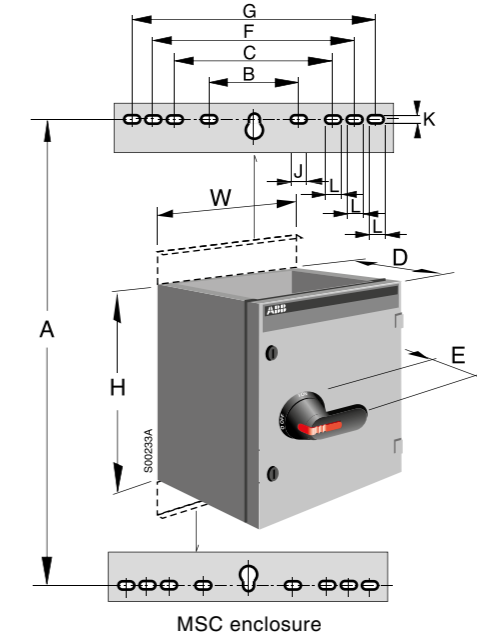

Габаритные размеры Выключатели-разъединители в металлическом боксе

OT125...1600, OT160...800_C

Выключатели-разъединители с фронтальным управлением

Тип	Размер				Монтажные размеры					Монтажные отверстия		
	H	W	D	E	A	B	C	F	G	J	K	L
3- и 4-полюсные												
OT125AL	400	250	180	45	445	162	-	-	-	27	11	-
OT160EL	600	250	180	45	445	162	-	-	-	27	11	-
OT200KL	600	400	230	45	645	303	-	-	-	35	11	-
OT250KL	600	400	230	45	645	303	-	-	-	35	11	-
OT315KL	600	400	230	45	645	303	-	-	-	35	11	-
OT400DL	800	400	230	45	845	303	-	-	-	35	11	-
OT630KL	1000	400	230	45	1045	303	-	-	-	35	11	-
OT800KL	1000	400	230	45	1045	303	-	-	-	35	11	-
OT1000KL	1200	800	230	45	1045	303	512	612	712	35	11	27
OT1250KL	1200	800	330	45	1045	303	512	612	712	35	11	27
OT1600KL	1200	800	330	45	1045	303	512	612	712	35	11	27
6-полюсные												
OT125AL	400	400	230	45	445	303	-	-	-	35	11	-
OT160EL	400	400	230	45	445	303	-	-	-	35	11	-
OT200KL	600	800	230	45	645	303	-	-	-	35	11	-
OT250KL	800	800	230	45	845	303	-	-	-	35	11	-
OT315KL	800	800	230	45	845	303	-	-	-	35	11	-
OT400DL	800	800	230	45	845	303	-	-	-	35	11	-
OT630KL	1000	800	230	45	1045	303	512	612	712	35	11	27
OT800KL	1000	800	230	45	1045	303	512	612	712	35	11	27

Выключатели-разъединители под предохранители с фронтальным управлением

Тип	Размер				Монтажные размеры					Монтажные отверстия		
	H	W	D	E	A	B	C	F	G	J	K	L
OT160KL_C	600	400	230	45	645	303	-	-	-	35	11	-
OT200KL_C	600	400	230	45	645	303	-	-	-	35	11	-
OT250KL_C	600	400	230	45	845	303	-	-	-	35	11	27
OT315KL_C	800	400	330	45	845	303	-	-	-	35	11	27
OT400DL_C	800	400	330	45	845	303	-	-	-	35	11	27
OT630KL_C	1000	800	330	45	1045	303	512	612	712	35	11	27
OT800KL_C	1000	800	330	45	1045	303	512	612	712	35	11	27