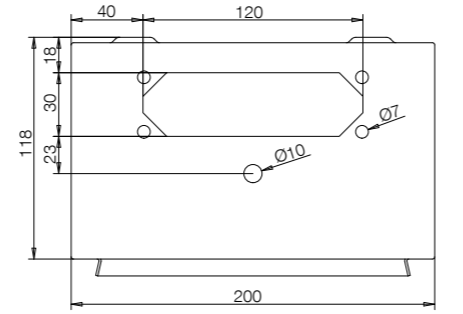

Габаритные размеры Выключатели-разъединители в металлическом боксе

OTL/OTR45...125

Тип	В-фланец
OTL/OTR100...125_3B, 4B	В-фланец
OTL/OTR45...63_6B	В-фланец

Выключатели-разъединители с фронтальным управлением

Тип	Размер				Кабельный ввод		Монтажные размеры		
	E	W	H	D	X	Y	A	B	G
3-полюсные									
OTL/OTR100B_3B	45	200	300	135	В-фланец	В-фланец	130	230	6.5
OTL/OTR100B_3U	45	200	300	135	-	-	130	230	6.5
OTL/OTR125B_3B	45	200	300	135	В-фланец	В-фланец	130	230	6.5
OTL/OTR125B_3U	45	200	300	135	-	-	130	230	6.5
4-полюсные									
OTL/OTR100B_4B	45	200	300	135	В-фланец	В-фланец	130	230	6.5
OTL/OTR100B_4U	45	200	300	135	-	-	130	230	6.5
OTL/OTR125B_4B	45	200	300	135	В-фланец	В-фланец	130	230	6.5
OTL/OTR125B_4U	45	200	300	135	-	-	130	230	6.5
6-полюсные									
OTL/OTR45B_6B	45	200	300	135	В-фланец	В-фланец	130	230	6.5
OTL/OTR45B_6U	45	200	300	135	-	-	130	230	6.5
OTL/OTR63B_6B	45	200	300	135	В-фланец	В-фланец	130	230	6.5
OTL/OTR63B_6U	45	200	300	135	-	-	130	230	6.5