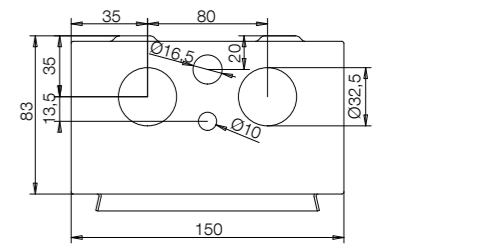

Тип
OTL/OTR45...63_3M, 4M 2xØ32.5+Ø16.5