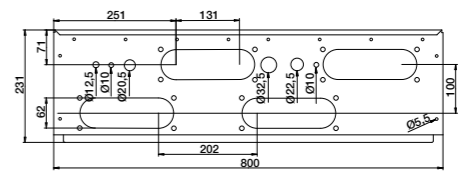

Габаритные размеры Выключатели-разъединители в металлическом боксе

OS20...800

Выключатели-разъединители под предохранители с фронтальным управлением

Тип DIN-тип	Размер			Монтажные размеры						Монтажные отверстия		
	H	W	D	E	A	B	C	F	G	J	K	L
3- и 4-полюсные												
OS00-32A00LAA	400	250	180	45	445	162	-	-	-	27	11	-
OS00-63A00LAA	400	250	180	45	445	162	-	-	-	27	11	-
OS00A00LAA	400	250	180	45	445	162	-	-	-	27	11	-
OS00-160A00LAA	600	400	230	45	645	303	-	-	-	35	11	-
OS250D1LAA	800	400	330	45	845	303	-	-	-	35	11	-
OS400D2LAA	800	400	330	45	845	303	-	-	-	35	11	-
OS630D3LAA3B	1000	800	330	45	1045	303	512	612	712	35	11	27
OS630D3LAA4B	1000	800	330	45	1045	303	512	612	712	35	11	27
OS800D3LAA	1000	800	330	45	1045	303	512	612	712	35	11	27

Габаритные размеры Кабельные вводы

OT125...1600, OT160...800_C и OS20...800_, кабельные вводы

OEZXP280C