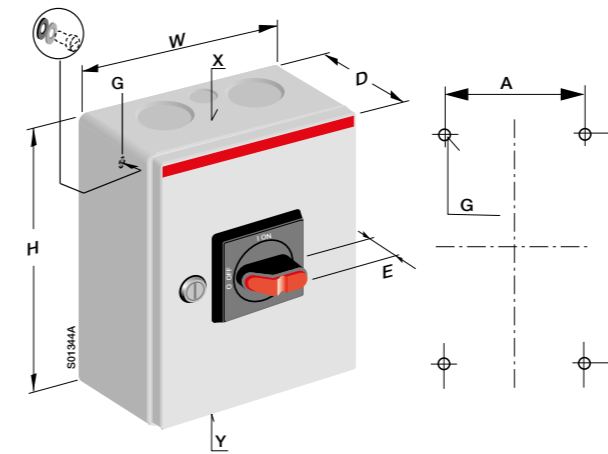

Габаритные размеры Выключатели-разъединители в металлическом боксе

OTL/OTR16...63

Выключатели-разъединители с фронтальным управлением

Тип	Размер				Кабельный ввод		Монтажные размеры		
	E	W	H	D	X	Y	A	B	G
3-полюсные									
OTL/OTR16B_3M	33	150	200	100	2xØ25.5+Ø16.5	2xØ25.5+Ø16.5	80	130	6,6
OTL/OTR25B_3M	33	150	200	100	2xØ25.5+Ø16.5	2xØ25.5+Ø16.5	80	130	6,6
OTL/OTR32B_3M	33	150	200	100	2xØ25.5+Ø16.5	2xØ25.5+Ø16.5	80	130	6,6
OTL/OTR45B_3M	33	150	200	100	2xØ32.5+Ø16.5	2xØ32.5+Ø16.5	80	130	6,6
OTL/OTR63B_3M	33	150	200	100	2xØ32.5+Ø16.5	2xØ32.5+Ø16.5	80	130	6,6
4-полюсные									
OTL/OTR16B_4M	33	150	200	100	2xØ25.5+Ø16.5	2xØ25.5+Ø16.5	80	130	6,6
OTL/OTR25B_4M	33	150	200	100	2xØ25.5+Ø16.5	2xØ25.5+Ø16.5	80	130	6,6
OTL/OTR32B_4M	33	150	200	100	2xØ25.5+Ø16.5	2xØ25.5+Ø16.5	80	130	6,6
OTL/OTR45B_4M	33	150	200	100	2xØ32.5+Ø16.5	2xØ32.5+Ø16.5	80	130	6,6
OTL/OTR63B_4M	33	150	200	100	2xØ32.5+Ø16.5	2xØ32.5+Ø16.5	80	130	6,6
6-полюсные									
OTL/OTR16B_6M	33	150	200	100	2xØ25.5+Ø16.5	2xØ25.5+Ø16.5	80	130	6,6
OTL/OTR25B_6M	33	150	200	100	2xØ25.5+Ø16.5	2xØ25.5+Ø16.5	80	130	6,6
OTL/OTR32B_6M	33	150	200	100	2xØ25.5+Ø16.5	2xØ25.5+Ø16.5	80	130	6,6