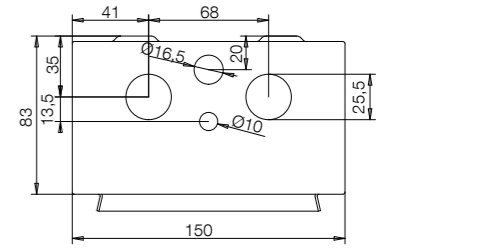

Тип
OTL/OTR16...32_3M, 4M, 6M 2xØ25.5+Ø16.5