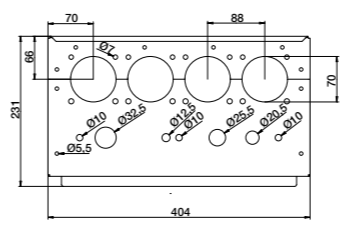

Выключатели-разъединители под предохранители с фронтальным управлением

Тип	Размер				Монтажные размеры					Монтажные отверстия		
	H	W	D	E	A	B	C	F	G	J	K	L
OT160KL_C	600	400	230	45	645	303	-	-	-	35	11	-
OT200KL_C	600	400	230	45	645	303	-	-	-	35	11	-
OT250KL_C	600	400	230	45	845	303	-	-	-	35	11	27
OT315KL_C	800	400	330	45	845	303	-	-	-	35	11	27
OT400DL_C	800	400	330	45	845	303	-	-	-	35	11	27
OT630KL_C	1000	800	330	45	1045	303	512	612	712	35	11	27
OT800KL_C	1000	800	330	45	1045	303	512	612	712	35	11	27

Габаритные размеры Выключатели-разъединители в металлическом боксе

OS20...800

Выключатели-разъединители под предохранители с фронтальным управлением

Тип DIN-тип	Размер			Монтажные размеры						Монтажные отверстия		
	H	W	D	E	A	B	C	F	G	J	K	L
3- и 4-полюсные												
OS00-32A00LAA	400	250	180	45	445	162	-	-	-	27	11	-
OS00-63A00LAA	400	250	180	45	445	162	-	-	-	27	11	-
OS00A00LAA	400	250	180	45	445	162	-	-	-	27	11	-
OS00-160A00LAA	600	400	230	45	645	303	-	-	-	35	11	-
OS250D1LAA	800	400	330	45	845	303	-	-	-	35	11	-
OS400D2LAA	800	400	330	45	845	303	-	-	-	35	11	-
OS630D3LAA3B	1000	800	330	45	1045	303	512	612	712	35	11	27
OS630D3LAA4B	1000	800	330	45	1045	303	512	612	712	35	11	27
OS800D3LAA	1000	800	330	45	1045	303	512	612	712	35	11	27

Габаритные размеры Кабельные вводы

OT125...1600, OT160...800_C и OS20...800_, кабельные вводы

OEZXP24R

OEZXP120C

OEZXP34R

OEZXP240C

OEZXP28R

OEZXP340C