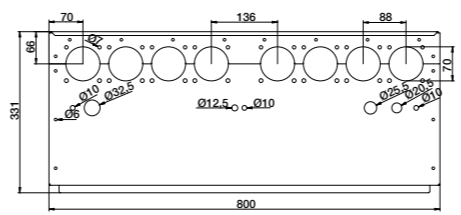

Габаритные размеры Выключатели-разъединители в металлическом боксе

OS20...800

Выключатели-разъединители под предохранители с фронтальным управлением

Тип DIN-тип	Размер			Монтажные размеры						Монтажные отверстия		
	H	W	D	E	A	B	C	F	G	J	K	L
3- и 4-полюсные												
OS00-32A00LAA	400	250	180	45	445	162	-	-	-	27	11	-
OS00-63A00LAA	400	250	180	45	445	162	-	-	-	27	11	-
OS00A00LAA	400	250	180	45	445	162	-	-	-	27	11	-
OS00-160A00LAA	600	400	230	45	645	303	-	-	-	35	11	-
OS250D1LAA	800	400	330	45	845	303	-	-	-	35	11	-
OS400D2LAA	800	400	330	45	845	303	-	-	-	35	11	-
OS630D3LAA3B	1000	800	330	45	1045	303	512	612	712	35	11	27
OS630D3LAA4B	1000	800	330	45	1045	303	512	612	712	35	11	27
OS800D3LAA	1000	800	330	45	1045	303	512	612	712	35	11	27

Габаритные размеры Кабельные вводы

OT125...1600, OT160...800_C и OS20...800_, кабельные вводы

OEZXP38R